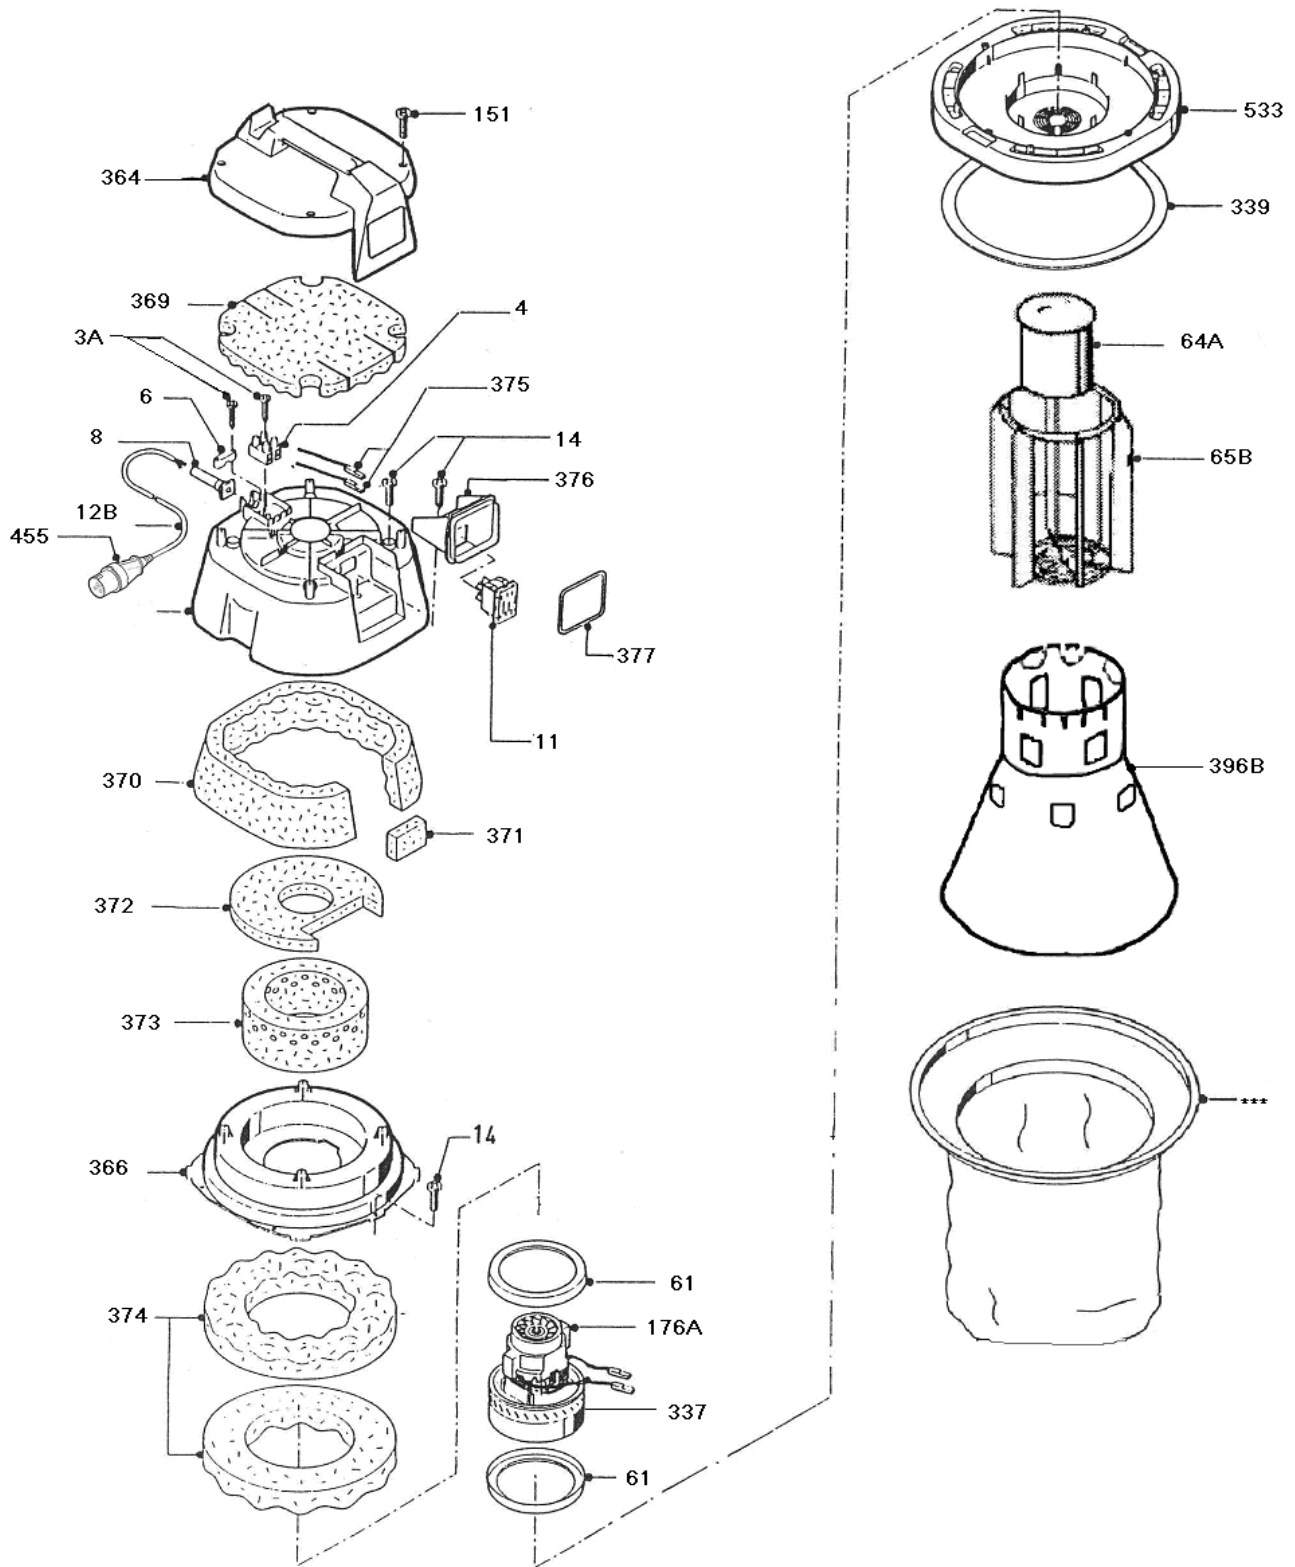

V. BRØNDUM A/S

Reservedelsliste – Motortop
Spare Parts List – Motor Top
Ersatzteilliste Motorkopf

RONDA C120

POS.	BESKRIVELSE	DESCRIPTION	BEZEICHNUNG	VARE/ITEM NO.
3A	Skrue	Screw	Schraube	3081970030
4	Klemrække	Terminal strip	Klemmleiste	3081750040
6	Aflastningsklemme	Relief clamp	Entlastungsklemme	3081750060
8	Kabelindføring	Cable entry	Kabeleinführung	3081750080
11	Kontakt	Switch	Kontakt	3081750110
12B	Kabel	Cable	Kabel	3081750010
14	Skrue	Screw	Schraube	3081971510
	Skive til pos. 14	Washer for pos. 14	Scheibe für pos. 14	3083975172
61	Motorpakning	Motor gasket	Motorpackung	3081950610
64A	Flydeventil til pos. 65B	Float valve for pos. 65B	Schwimmerventil für pos. 65B	308569064A
65B	Filtergitter	Filter grid	Filtergitter	308169065B
151	Skrue	Screw	Schraube	3081970140
176A	Kul til motor	Carbon for motor	Kohle für Motor	308173176A
337	Motor 230 V	Motor 230 V	Motor 230 V	3084723370
339	Beholderpakning	Container gasket	Behälterpackung	3081953390
364	Grå topdæksel	Grey top cover	Grauer Toppdeckel	3081893640
365	Gul motoroverdel	Yellow motor top part	Gelber Motor-Oberteil	3081893650
366	Luftlederplade	Air baffle	Luftleitplatte	3081893660
370	Lyddæmperskum	Sound-absorbing foam	Schalldämpfungsschaum	3081933700
371	Lyddæmperskum	Sound-absorbing foam	Schalldämpfungsschaum	3081933710
372	Lyddæmperskum	Sound-absorbing foam	Schalldämpfungsschaum	3081933720
373	Lyddæmperskum	Sound-absorbing foam	Schalldämpfungsschaum	3081933730
374	Lyddæmperskum	Sound-absorbing foam	Schalldämpfungsschaum	3081933740
375	Ledninger med fladstik	Leads with flat plug	Leitungen mit Flachstecker	3081753750
376	Afbryderhus	Contact box	Schaltergehäuse	308189376A
377	Pakning for afbryderhus	Gasket for contact box	Packung für Schaltergehäuse	3081953770
396B	Deflektorkappe	Deflector	Deflektorhaube	308169396B
455	Stik	Plug	Stecker	3085750002
533	Grå motorunderdel	Grey motor bottom part	Grauer Motor-Unterteil	3081895330
***	Polyesterfilter	Polyester filter	Polyesterfilter	3084671035
	Væskefilter	Wet filter	Naßfilter	3084674035