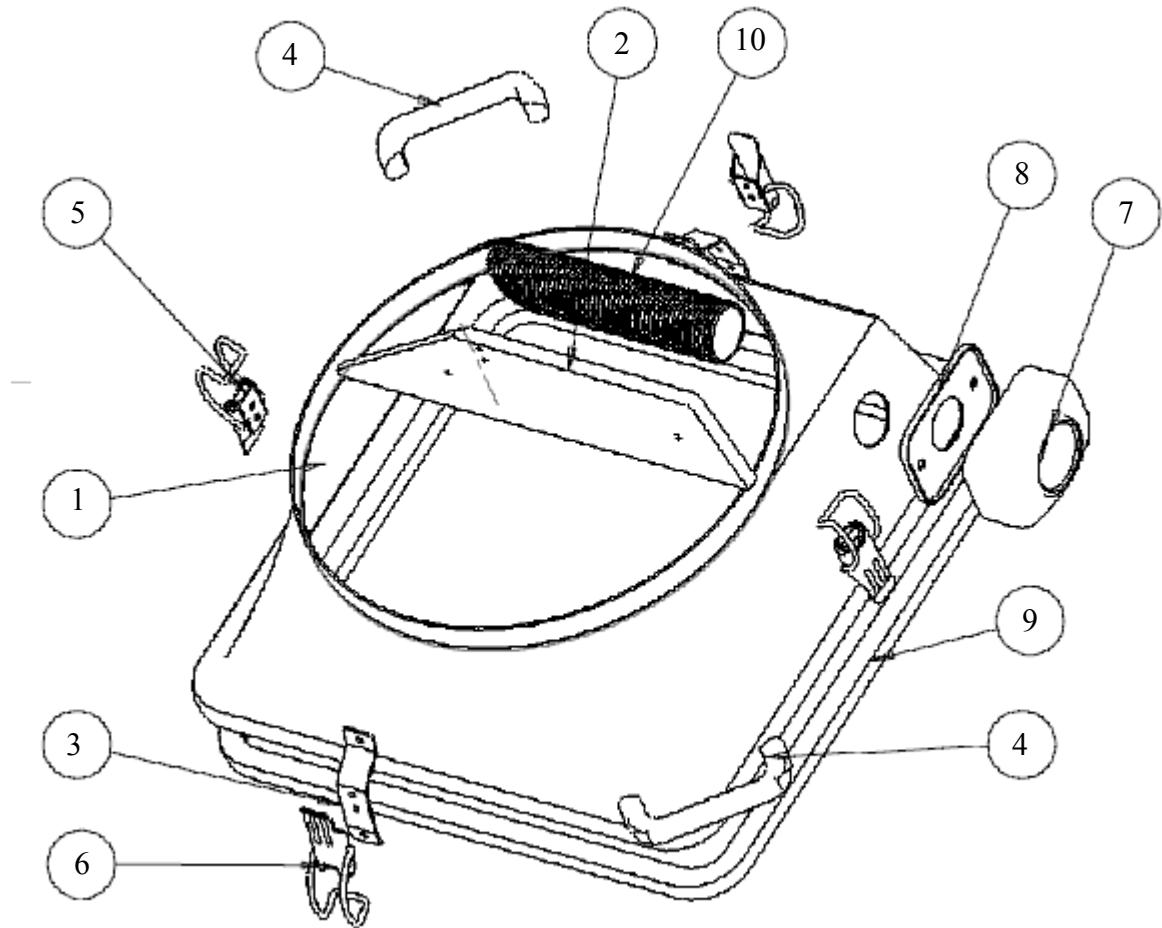

V. BRØNDUM A/SReservedelsliste – Adapter
Spare Parts List – Adapter
Ersatzteilliste - Adapter**RONDA C120**

POS.	BESKRIVELSE	DESCRIPTION	BEZEICHNUNG	VARE/ITEM NO.
1	Adapter top	Adapter top	Adapter	3084312702
2	Kontravægt	Balance weight	Gegengewicht	3081910010
3	Fjerder clips holder	Spring clips mounting	Federklammerhålder	3081910430
4	Gult håndtag	Yellow handle	Gelber Handgriff	308191098A
5	Beholderclips	Clips	Behälterklammer	308191342A
6	Beholderclips	Clips	Behälterklammer	308191342B
7	Beholder kobling	Coupling	Behälterkupplung	308181380B
8	Pakning til beholder kobling	Gasket for coupling	Dichtung für Kupplung	3081952710
9	Bundpakning	Bottom gasket	Bodendichtung	3083960217
10	Ledeslange	Guide hose	Leitschlauch	3084545097
*	Studs for ledeslange	Socket for guide hose	Stutzen für Leitschlauch	3085650227