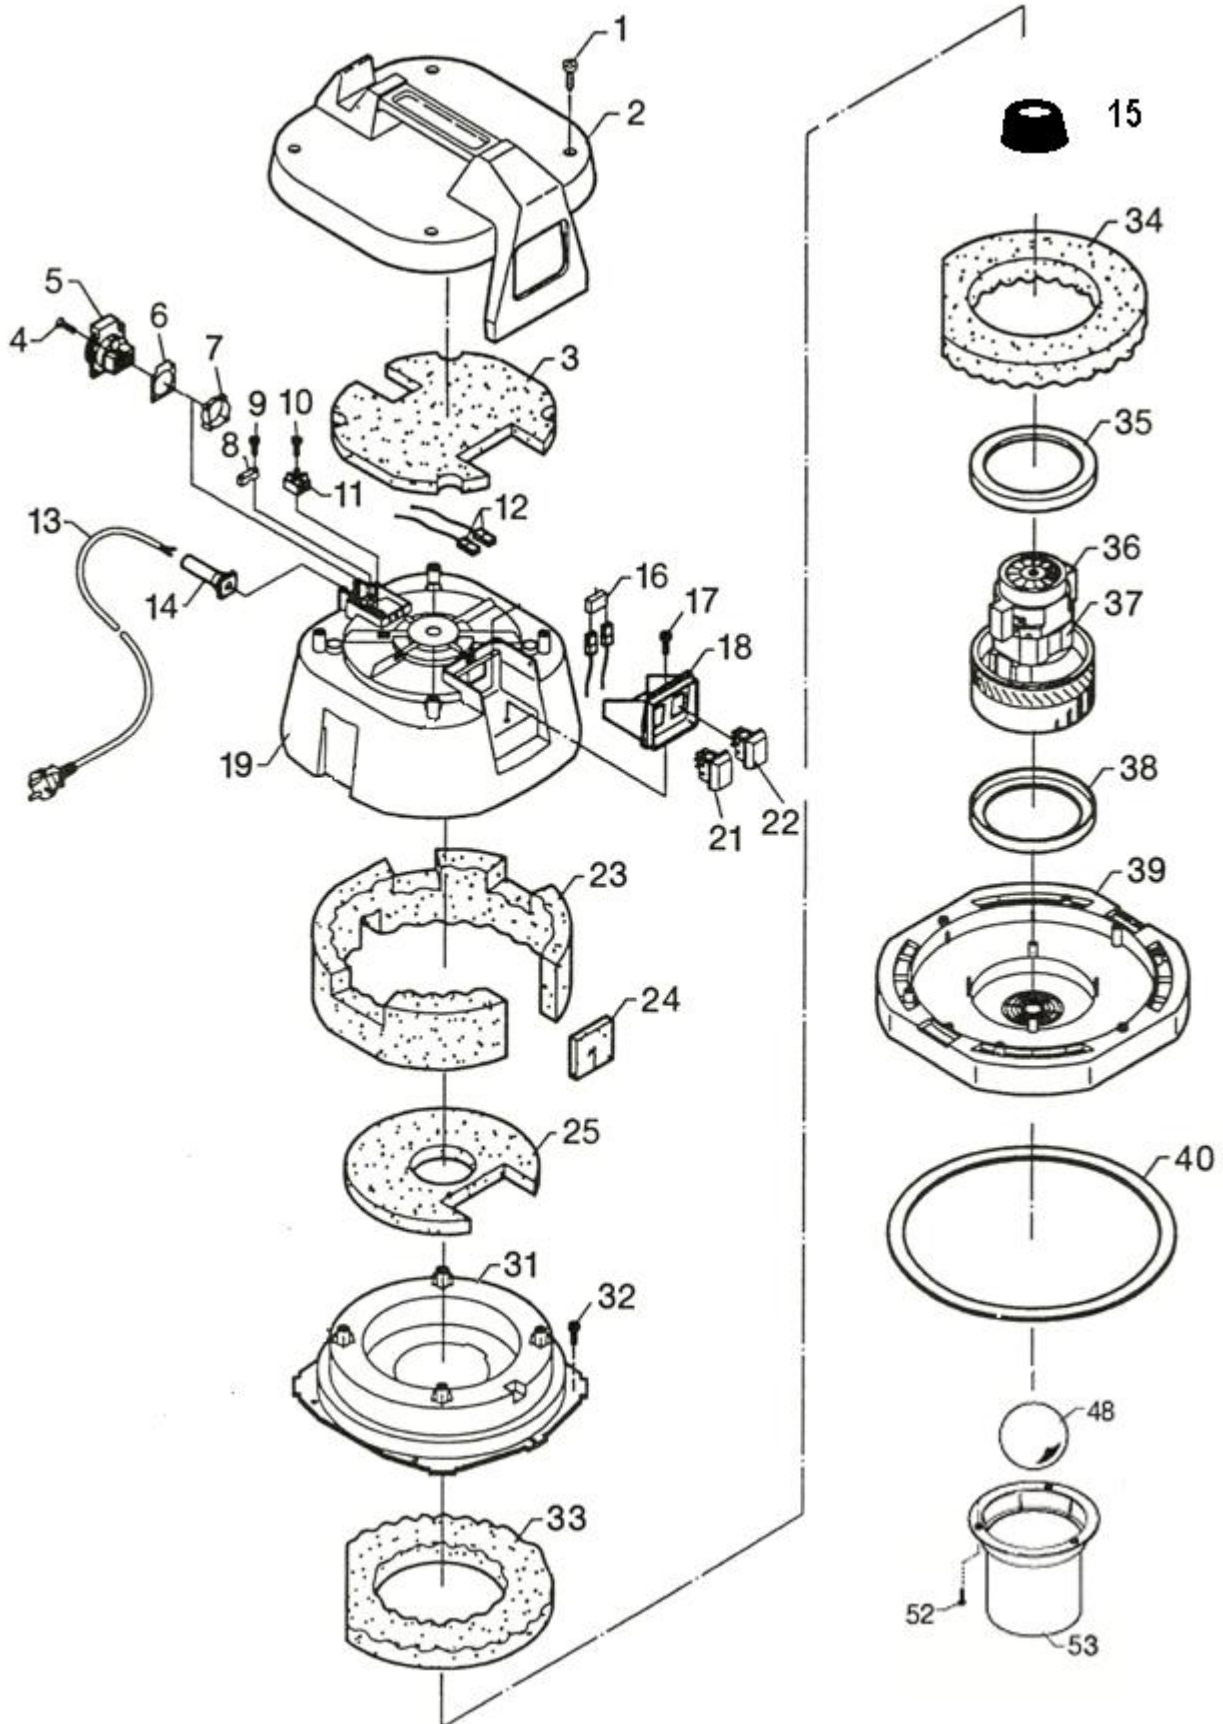

V. Brøndum A/S

RONDA® 330

A0.80.1008

25-01-11

V. BRØNDUM A/S		Reservedelsliste – Motortop Spare Parts List – Motor Top Ersatzteilliste Motorkopf		RONDA 330
Pos.	BESKRIVELSE	DESCRIPTION	BEZEICHNUNG	VARE/ITEM NO.
1	Skrue	Screw	Schrube	3081971510
2	Topdæksel	Top cover	Oberer Deckel	3081893640
3	Lyddæmperskum	Muffling foam	Schalldämpferschaum	3081933690
4	Skrue	Screw	Schraube	3083974110
5	Udtag	Socket outlet	Elektro-Ausgang	3081754122
6	Pakning	Gasket	Dichtung	3081954870
7	Monteringsring	Mounting ring	Montagebeschlach	3081894880
8	Aflastningsklemme	Relief bracket	Zugentlastung	3081750060
9	Skrue	Screw	Schraube	3083970023
10	Skrue	Screw	Schraube	3081970030
11	Kronmuffe	Supply terminal	Lüsterklemme	3081750040
12	Ledning med fladstik	Lead with quick connector	Kabel mit Flachstecker	3081753750
13	Ledning med stik	Lead with plug	Kabel mit stecker	3081750010
14	Ledningsindføring	Line entrance	Kabeldurchführung	3081750080
15	Toppakning	Top gasket	Oberer dichtung	3081953790
16	Kondensator	Capacitor	Kondensator	3081750070
17	Skrue	Screw	Schraube	3081970141
18	Afbryderhus	Switch housing	Schaltergehäuse	308189376A
19	Motoroverdel	Motor top section	Motorenoberteil	308189365B
20	Skrue	Screw	Schraube	3083974150
21	Kontakt	Switch	Schalter	3085754560
22	Kontakt	Switch	Schalter	3081750110
23	Lyddæmperskum	Muffling foam	Schalldämpferschaum	3081933700
24	Lyddæmperskum	Muffling foam	Schalldämpferschaum	3081933710
25	Lyddæmperskum	Muffling foam	Schalldämpferschaum	3081933720
31	Luftlederplade	Air duct plate	Luftleitplatte	3081893660
32	Skrue	Screw	Schraube	3081970140
33	Lyddæmperskum	Muffling foam	Schalldämpferschaum	3081933740
34	Lyddæmperskum	Muffling foam	Schalldämpferschaum	3081933740
35	Motorpakning	Motor gasket	Motor dichtung	3081950610
36	Kul	Carbon	Kohlen	308173176A
37	Motor	Motor	Motor	3084720700
38	Motorpakning	Motor gasket	Motordichtung	3081950610
39	Motor underdel	Motor bottom section	Motorenunterteil	3081895330
40	Beholderpakning	Container seal	Behälterdichtung	3081953390
48	Flydeventil	Float valve	Schwimmerventil	3085690640
52	Skrue	Screw	Schraube	3081970012
53	Flydeventilhus	Float valve housing	Schwimmerventilkammer	3081890034