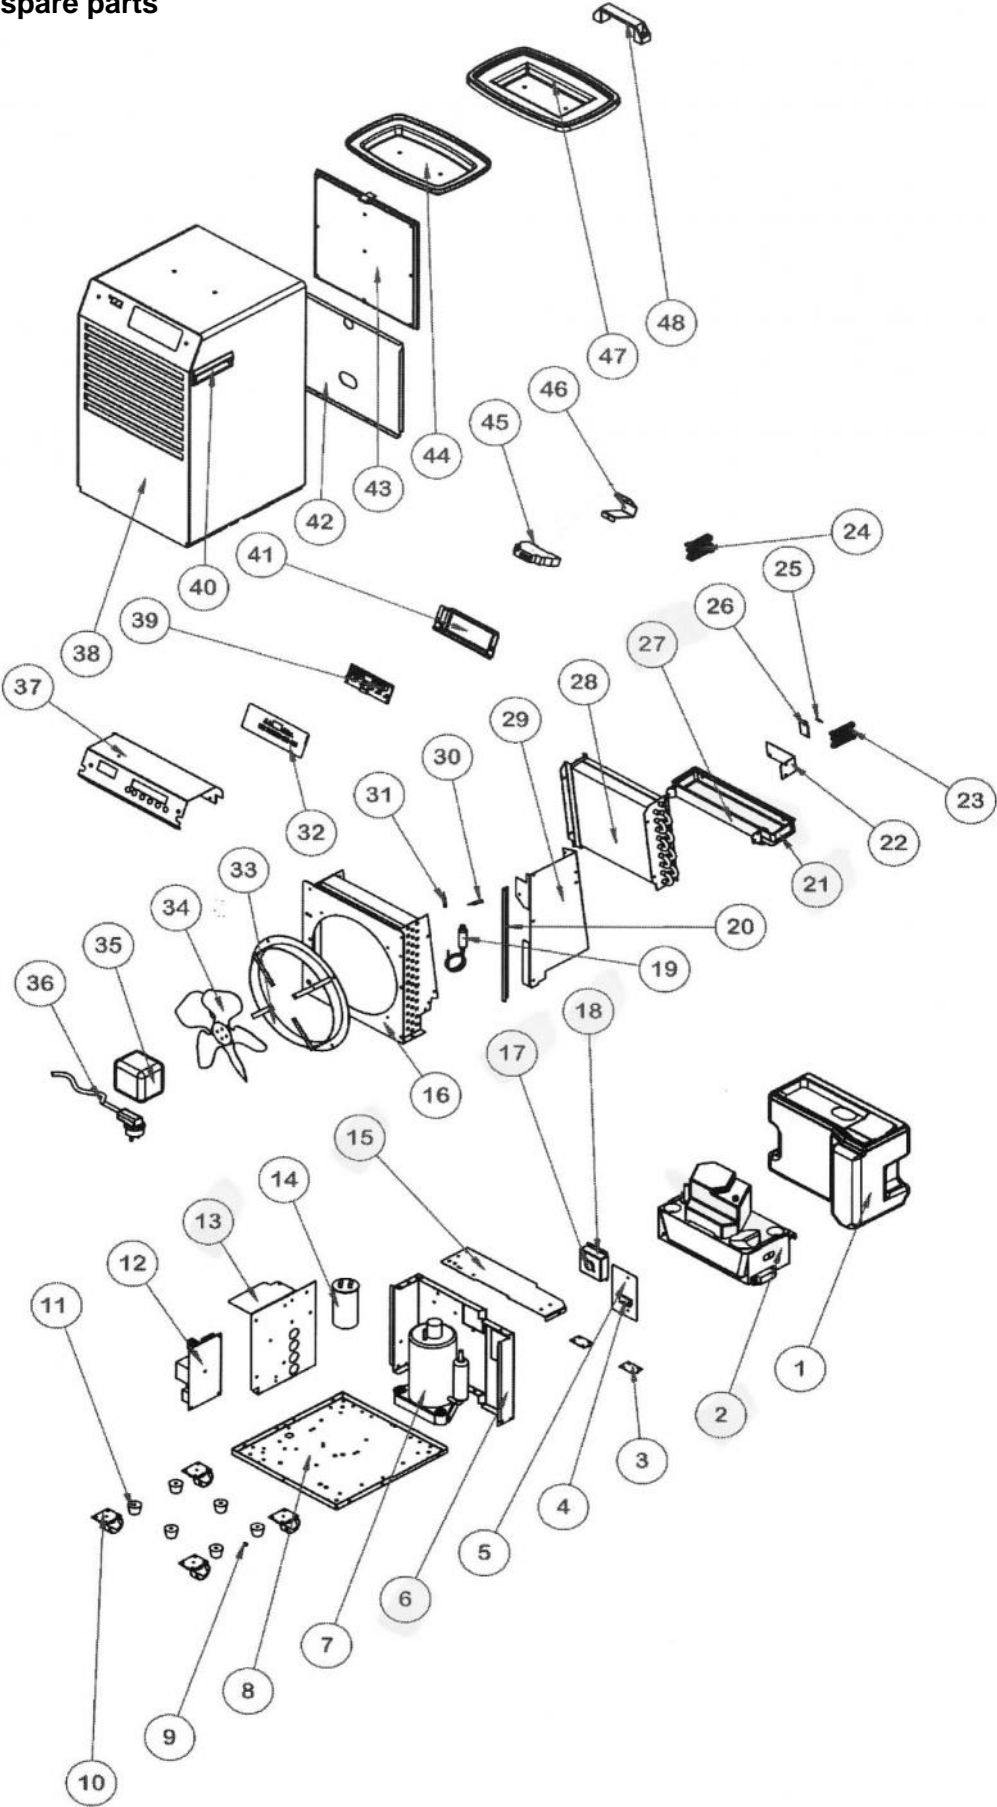

**(8) List of spare parts**

## List of spare parts

Item	HEYLO Art. No.	Description
1	DT750023	Tank
2	1110554	Condensate pump (optional)
3	DT750009	Door hinge
4	DT750011	Tank sensor
6	DT750027	Pass partition plate
7	DT750013	Compressor
10	DT750008	Wheel
11	DT750010	Rubber foot
12	DT750005	Control module
13	DT750028	Holder PCB
14	DT750007	Condenser compressor 10 $\mu$ F
15	DT750029	Spacer plate - condensate tub
16	DT750017	Condenser
17	DT750030	6 pin pump connection
18	DT750031	Holder pump connection
21	DT750032	Condensate tub
23	DT750025	Connection cable set display & moisture sensor
24	DT750025	Connection cable set display & moisture sensor
26	DT750006	Humidity sensor
27	DT750033	Holder condensate tub
28	DT750016	Vaporiser
30	DT750015	Temperature sensor
31	DT750015	Temperature sensor
32	DT750018	Display protection
34	DT750001	Fan wheel
35	DT750012	Fan motor
36	DT750024	Connecting cable 3 m
38	DT750019	Housing
39	DT750004	Display module
40	DT750014	Side handle
42	DT750020	Tank door
43	DT550026	Air filter
44	DT750021	Cable spool - lower part
45	DT750002	Energy meter
47	DT750022	Cable spool - upper part
48	DT750003	Upper handle