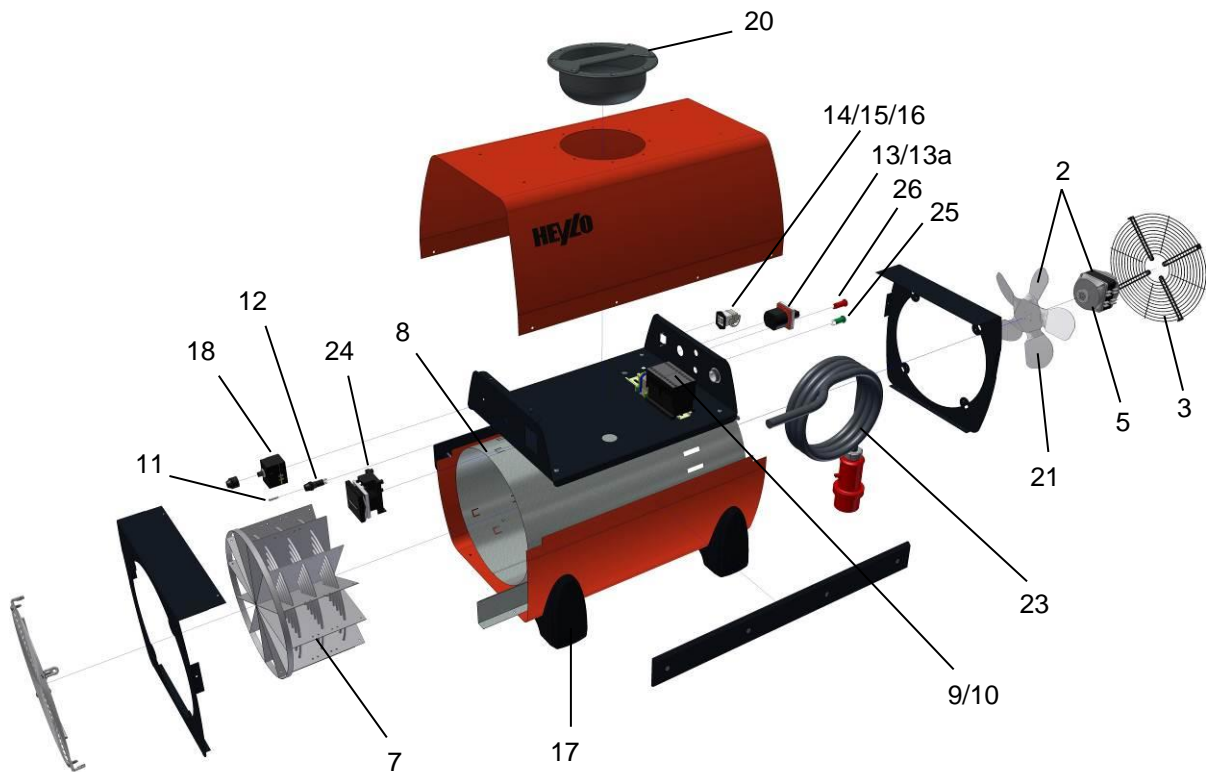

### (9) List of spare parts

Item	HEYLO Art. No.	DE 10	DE 20	DE 20 S	Description
1	1400216			•	Ventilator complete
2a	1230603	•			Ventilator complete, not mounted
2	1230604		•		Ventilator complete, not mounted
3	1262400	•	•	•	Protective grille - ventilator
4	1262403	•	•	•	Protective grille - exhaust side
5	1400207	•	•		Shaded pole motor
6	1400310			•	Condenser 3 $\mu$ F, 400 V
7	1400526		•	•	Round blower insert 18 kW
7a	1400527	•			Round blower insert 9 kW
8	1300300	•	•	•	Insulation jacket for heating insert
9	1440013	•	•	•	Contactora (18 A)
10	1440014		•	•	Mini-contactora (22 A)
11	1440400	•	•	•	Control fuse 6.3 A, 230 V
12	1440408	•	•	•	Miniature unit circuit breaker
13a	1440709	•			Cam switch
13	1440707		•	•	Cam switch
14	1450912	•	•	•	Extension housing for RT
15	1450916	•	•	•	Cap for room thermostat connection
16	1451002	•	•	•	Socket insert
17	1660020	•	•	•	Unit base
18	1430017	•	•	•	Safety temperature limiter 100 deg. C
19	1430123			•	Thermostat for hose protection
20	1660021	•	•	•	Formed handle
21	1651717		•		Ventilator blade DM 254/34 deg.
22	1309288			•	Exhaust connector
23a	1450283	•			Power cable with plug 16 A
23	1450282		•	•	Power cable with plug 32 A
24	1309290	•	•	•	Operating hours counter
25	1440045	•	•	•	Signal lamp green (operation)
26	1440046	•	•	•	Signal lamp red (STB)

## DE 10 / 20

## DE 20 S