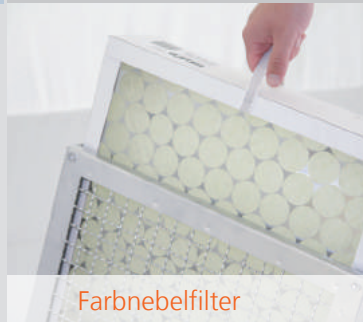

Gegen Farbnebel: Große Flächen oder Anstriche mit hohem Anspruch werden heute in der Regel mit Druckluft- oder Airless-Anlagen aufgetragen. Die dabei immer auftretenden Farbnebel müssen sicher abgesaugt werden. Hier ist der **FarbStop BASIC** eine hilfreiche, schnell aufgebaute Lösung, um flexibel vor Ort auf der Baustelle oder auch in der Werkstatt Farbnebel bei Spritzarbeiten sofort abzusaugen.

HIGHLIGHTS

- leistungsstark durch hohe Luftleistung des HV 2000 (3.680 m³/h)
- unkomplizierter und schneller Filterwechsel
- schnelle Aufstellung
- hohe Staub-/Farbnebelaufnahme-kapazität
- leicht zu transportieren
- leistungsfähige Grob- und Feinstaubfilter G4 und F9

SCHNELL

transportiert, aufgebaut, betriebsfertig gemacht

PRAKTISCH

schneller Filterwechsel spart Zeit auf der Baustelle

FLEXIBEL

einsetzbar bei vielen Projekten

Ihr HEYLO-Fachhändler

Farbnebelfilter